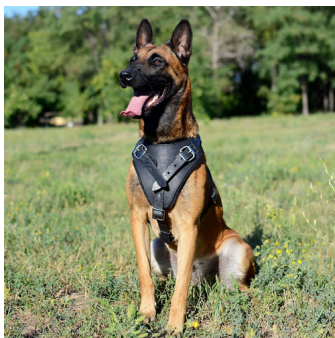

Precio

Precio base con impuestos 1107,07 MXN

Precio de venta 1107,07 MXN

Descuento

[Haga una pregunta sobre este producto](#)

Fabricante: [ForDogTrainers](#)

Descripción

Le presentamos nuestro arnés para perros de trabajo de brigadas caninas de servicio. Este producto es adecuado para las actividades cotidianas, los paseos, las caminatas del perro, pero ha sido especialmente elaborado para tareas especiales, como adiestramiento de técnicas de ataque, trabajos de seguimiento, trabajo de guardia y protección y otras actividades de brigadas caninas de servicio. Este arnés canino está diseñado para aguantar cargas pesadas y un trabajo intensivo. Este arnés de trabajo ajustable distribuye la carga igualmente y correctamente, brindando así la mayor comodidad posible a su perro. Si es un adiestrador canino o trabaja en unidades caninas de servicio, este arnés universal es ideal para su perro, es cómodo, práctico y resistente, está fabricado con cuero natural de alta calidad que brinda a su mascota el mayor confort posible, disponible en tres colores: negro, marrón y natural. Este arnés es adecuado para perros de diferentes razas, edades y tamaños, es un modelo muy popular entre nuestros clientes. Dado arnés de cuero está equipado con hebilla de liberación rápida, tiene correas anchas y ajustables en cuatro posiciones, fácil en el uso, tiene anillos lenteras y anillo-D, accesorios inoxidables de acero cromado o latón, realizado de materiales seguros para perros. El arnés de cuero está equipado con un anillo en la parte superior de fijación de la correa. El pecho y la parte posterior de este arnés de cuero para trabajo es acolchado con forro suave del fieltro, lo que proporciona el máximo confort sin frotar y ablandar la resistencia durante el trabajo, no dañará ni causará traumas a su perro. Tenga en cuenta que en la talla S no hay forro de fieltro en los tirantes de los hombros. En algunos casos, los accesorios metálicos pueden diferir en forma del que se muestra en las fotografías, pero esto no afecta a la fiabilidad y la funcionalidad del producto. El arnés para perro de trabajo es diseñado especialmente para mantener un estricto control del perro, en la parte superior este arnés universal puede ser equipado adicionalmente con una asa, que le ofrece más control de su perro. No va a tener los problemas con el uso de este arnés de cuero, se ponga y se quite rápidamente en una sola mano, sobre todo puede regularlo en su perro, ya que tiene correas ajustables.