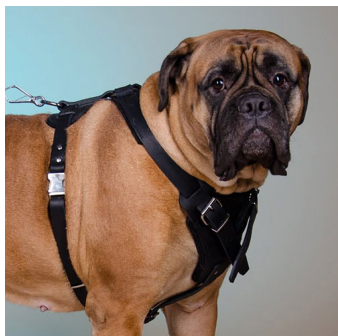

Foto: Cómo medir al perro

Foto: Bullmastin con arnés para perro de trabajo