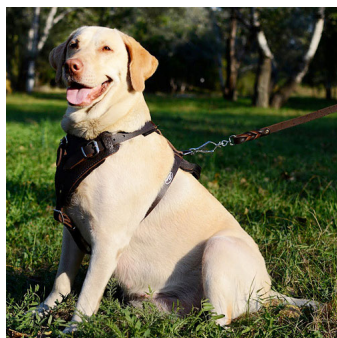

Comentarios

Aún no hay comentarios para este producto.