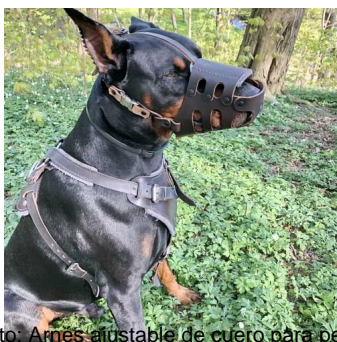

Foto: Arnés ajustable de cuero para perro

Comentarios

Aún no hay comentarios para este producto.