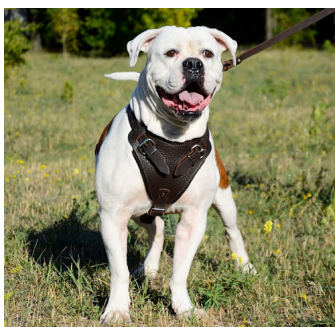

Foto: Arnés canino de cuero para perros de trabajo

Foto: Arnés de cuero para perros de servicio