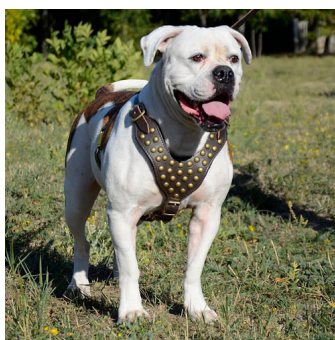

Precio

Precio base con impuestos 1778,17 MXN

Precio de venta 1778,17 MXN

Descuento

[Haga una pregunta sobre este producto](#)

Fabricante: [ForDogTrainers](#)

Descripción

Este arnés es apropiado para pasear con el perro, es ligero, ajustable y muy cómodo. Cada caminata con el arnés le traerá muchas experiencias positivas. Este arnés llamará la atención de los transeúntes durante sus paseos por su exclusividad y elegancia. Este arnés exclusivo está elaborado con cuero inglés de la mejor calidad, fabricado artesanalmente con materiales de alta calidad. Este arnés multifuncional diseñado para ejecutar una gran variedad de tareas de tiro con peso remolque o arrastre, le durará mucho tiempo manteniendo su apariencia y durabilidad. Nuestro arnés de trabajo con adornos en forma de semiesferas metálicas distribuye adecuadamente la carga en el cuerpo, ofreciéndole un mejor control de su perro y evitando el efecto de asfixia. Sobre todo, el arnés de cuero multifunción es muy comfortable gracias al forro del fieltro suave el tórax y lomo del animal para garantizar una máxima comodidad y seguridad del perro y para proteger la piel de su perro y ofrecerle una comodidad suprema, es higiénico y elaborado con costura resistente y remachado para conseguir la óptima resistencia. Este arnés exclusivo con adornos cosido con hilo reforzado, fabricado artesanalmente con materiales de alta calidad y seguros para la salud de perros. Nuestro arnés es exclusivo por su diseño original, decorado con semiesferas metálicas y forniture de acero cromado o latón, como opción a selección del cliente, estos adornos añaden un toque de elegancia para su perro. Este arnés con adornos en forma de semiesferas fabricado en tres colores: negro, marrón y natural. Dado arnés de cuero repite los contornos del cuerpo de su animal proporcionando un ajuste excelente, comodidad y libertad de movimientos para los perros, apropiado para la mayoría de las razas caninas, es un modelo muy popular. El arnés de cuero con semiesferas en forma «Y» es muy robusto, fuerte y resistente. El arnés ajustable con semiesferas tiene las correas anchas y regulables en diferentes posiciones, una hebilla de liberación rápida de mucha comodidad, anillo soldado para adjuntar la correa. Sobre todo, este modelo de arnés multifuncional puede ser equipado con un asa cómodo y práctico, ofrece control total durante uso cotidiano. No va a tener los problemas con el uso del arnés de cuero con semiesferas, se ponga y se quite rápidamente en una sola mano, sobre todo puede regularlo en su perro. Este arnés decorado con semiesferas metálicas ofrece plena seguridad y comodidad durante los paseos, actividades y caminatas cotidianas, visitas al veterinario, caminatas de estilo. Sobre todo, dado arnés de cuero para perros es apropiado en adiestramientos de obediencia y formación de su perro. El arnés de cuero decorado con semiesferas se fabrica bajo las recomendaciones de especialistas cinólogos profesionales especializados en la raza de perros muy fuertes y activos. El diseño exclusivo y calidad del acabado, permitirán disfrutar tanto a Usted como a su perro extraordinariamente vistoso y llamativo, a la par que cómodo y resistente.