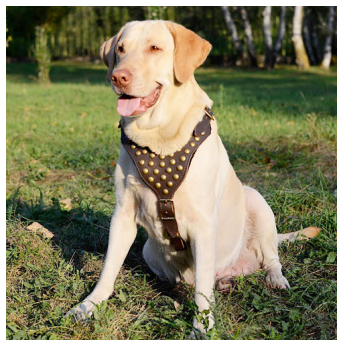

Foto: Arnés canino de cuero para paseos

Foto: Labrador con arnés de paseos H15