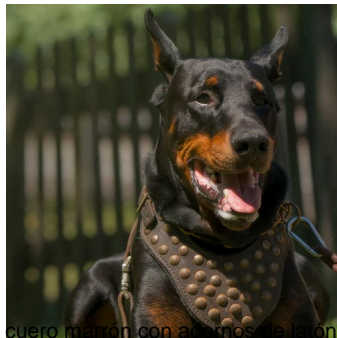

Foto: Labrador con arnés de paseos H15

Foto: Arnés de cuero negro con adornos metálicos para dóberman

Comentarios

Aún no hay comentarios para este producto.